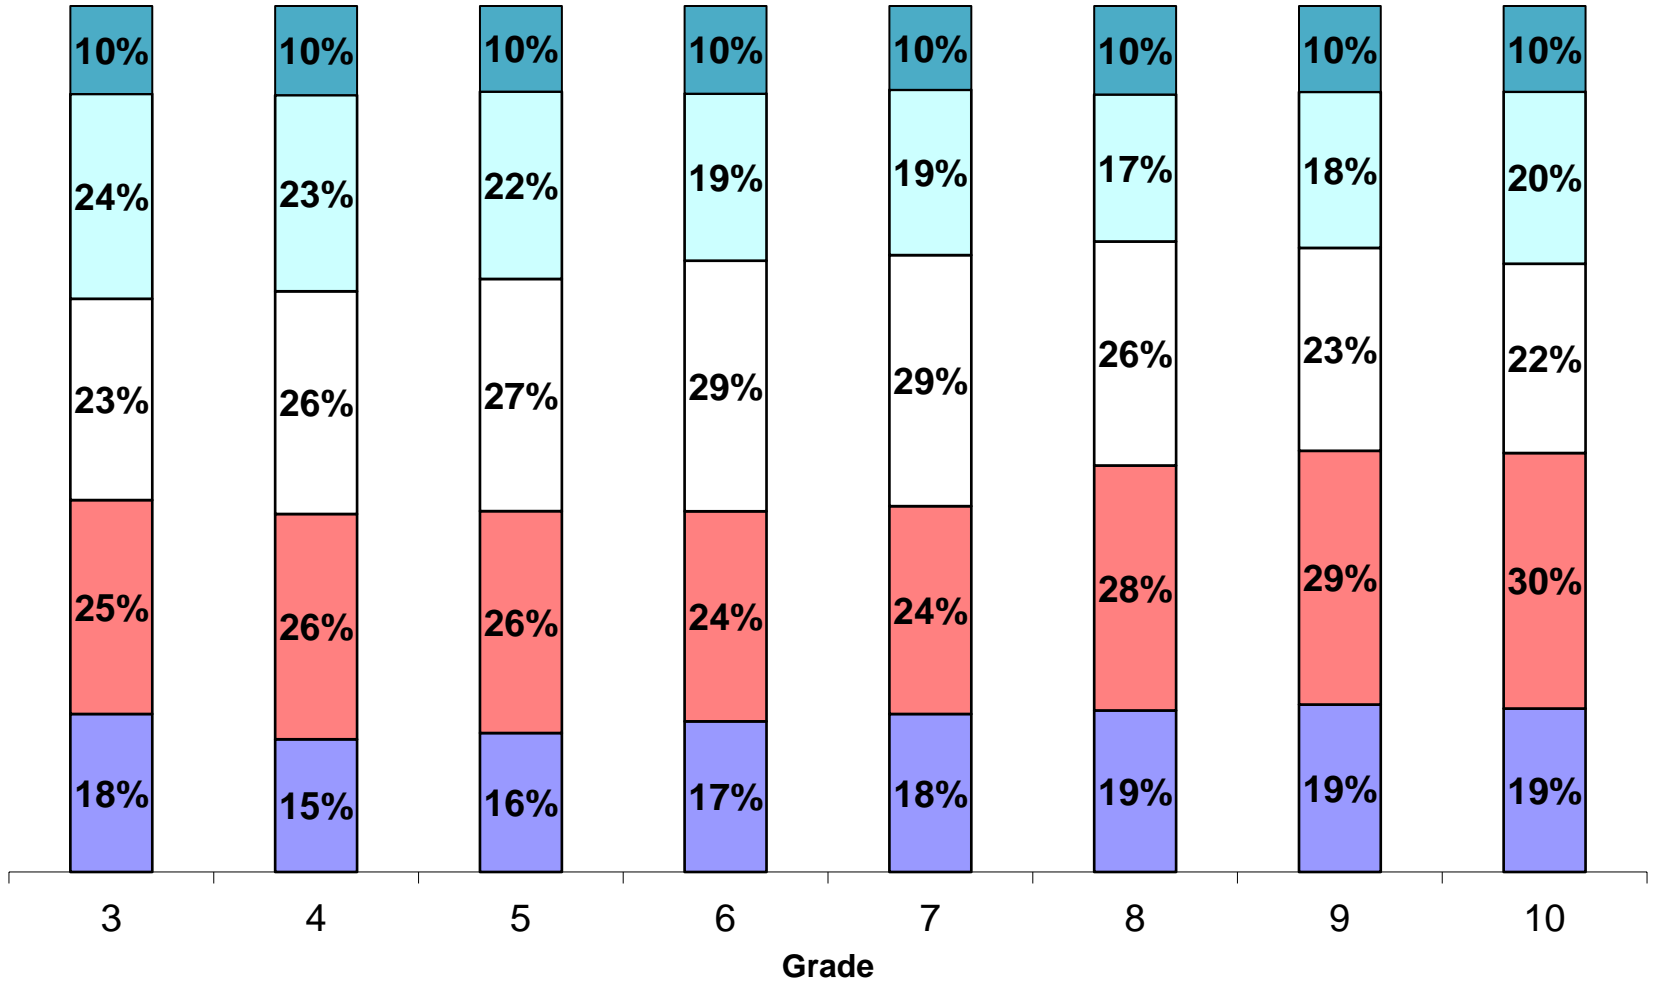

## Percentage in each Achievement Level—Recommended Cuts

■ Level 1 ■ Level 2 □ Level 3 □ Level 4 ■ Level 5

**Scale Score Cuts**

Grade	Cut 1	Cut 2	Cut 3	Cut 4
3	182	198	210	227
4	192	208	221	238
5	200	216	230	246
6	207	222	237	252
7	213	228	243	258
8	218	235	249	264
9	222	240	253	268
10	228	245	256	271

## Reading Scale Score Recommended Cuts